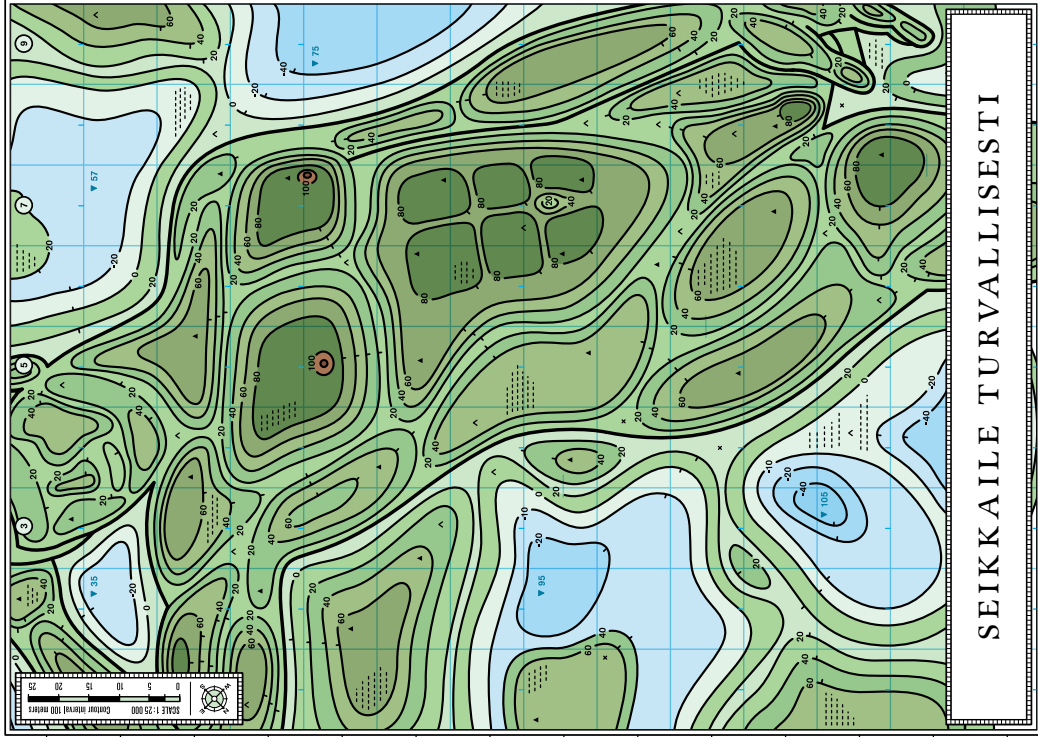

SEIKKAILLE TURVALLISESTI

SEIKKALE TURVALISESTI

71° 41' 00" W

71° 40' 00" W

71° 38' 00" W

71° 36' 00" W

71° 34' 00" W

41° 25' 00" N